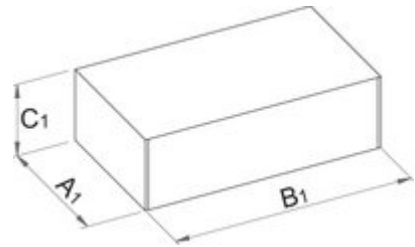

Ball-end hex screwdriver TBI

620TBI

Usage

Profiles

Product attributes

- blade: premium hard chrome vanadium steel, entirely hardened and tempered
- blade chrome plated, blackened tip
- handle: ergonomic shape
- three component material
- hanging hole

		C	L	D	
611715	2	65	150	3	34
611716	2.5	75	160	3	34
611717	3	75	160	3.5	37
611718	4	100	200	5	68
611719	5	100	210	6	93
611720	6	125	245	7	128
611721	8	150	270	10	203

Retail packaging

Barcode	MA	MB	MC	Icon
611715	205	44	32	41
611716	215	44	32	41
611717	215	44	32	44
611718	260	44	36,6	75
611719	270	44	39,7	100
611720	300	44	42,7	135
611721	330	44	42,7	210