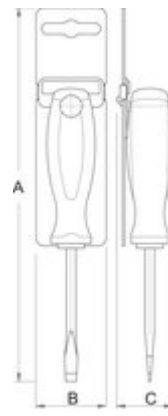

Ball-end hex screwdriver TBI

620TBI

Usage

Profiles

Product attributes

- blade: premium hard chrome vanadium steel, entirely hardened and tempered
- blade chrome plated, blackened tip
- handle: ergonomic shape
- three component material
- hanging hole

		C	L	D	
611715	2	65	150	3	34
611716	2.5	75	160	3	34
611717	3	75	160	3.5	37
611718	4	100	200	5	68
611719	5	100	210	6	93
611720	6	125	245	7	128
611721	8	150	270	10	203

Retail packaging

Barcode	MA	MB	MC	Icon
611715	205	44	32	41
611716	215	44	32	41
611717	215	44	32	44
611718	260	44	36,6	75
611719	270	44	39,7	100
611720	300	44	42,7	135
611721	330	44	42,7	210

Transport packaging

Barcode	Hand icon	TA	TB	TC	Icon
611715	4	86	220	61	289
611716	4	75	286	40	289
611717	4	75	308	60	301
611718	4	114	291	39	425
611719	4	104	337	40	525
611720	4	115	318	39	665
611721	4	114	388	47	965