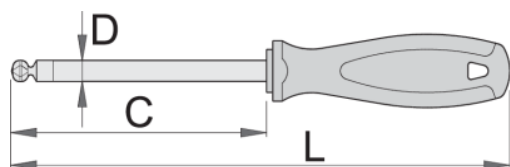

Ball-end hex screwdriver TBI

620TBI

Usage

Profiles

Product attributes

- blade: premium hard chrome vanadium steel, entirely hardened and tempered
- blade chrome plated, blackened tip
- handle: ergonomic shape
- three component material
- hanging hole

		C	L	D	
611715	2	65	150	3	34
611716	2.5	75	160	3	34
611717	3	75	160	3.5	37
611718	4	100	200	5	68
611719	5	100	210	6	93
611720	6	125	245	7	128
611721	8	150	270	10	203

Retail packaging

Barcode	MA	MB	MC	Icon
611715	205	44	32	41
611716	215	44	32	41
611717	215	44	32	44
611718	260	44	36,6	75
611719	270	44	39,7	100
611720	300	44	42,7	135
611721	330	44	42,7	210