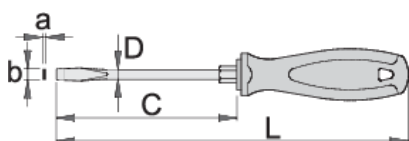

Odvijač TBI pljosnati sa OK ojačanjem

600TBI

Profili

Standardi

DIN ISO 2380-1:2006 i DIN ISO 2380-2:2006

Opis proizvoda

- stablo: premium hard hrom-vanadijum čelik, u celosti poboljšano
- vrh bruniran, površina stabla hromirana
- ručka ergonomski oblikovana
- ručica od trokomponentnog materijala
- otvor u dršci za kačenje
- izrađen prema standardu ISO 2380-1,2

	axb	C	L	D		
611680	1.0 x 5.5	100	200	5	8	68
611681	1.2 x 6.5	125	235	6	10	103

	axb	C	L	D		
611682	1.2 x 8.0	150	270	7	13	143
611683	1.6 x 10.0	175	295	8	13	171

* Fotografije proizvoda su simbolične. Sve dimenzije su u mm, a težina u gramima. Sve navedene dimenzije mogu odstupati u granicama tolerancija.