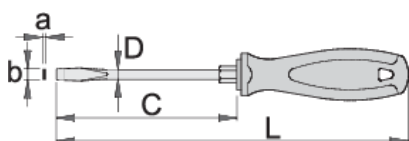

## Profili

## Opis proizvoda

- stablo: premium hard hrom-vanadijum čelik, u celosti poboljšano
- vrh bruniran, površina stabla hromirana
- ručka ergonomski oblikovana
- ručica od trokomponentnog materijala
- otvor u dršci za kačenje
- izrađen prema standardu ISO 2380-1,2

	axb	C	L	D		
611680	1.0 x 5.5	100	200	5	8	68
611681	1.2 x 6.5	125	235	6	10	103

	axb	C	L	D		
611682	1.2 x 8.0	150	270	7	13	143
611683	1.6 x 10.0	175	295	8	13	171

\* Fotografije proizvoda su simbolične. Sve dimenzije su u mm, a težina u gramima. Sve navedene dimenzije mogu odstupati u granicama tolerancija.