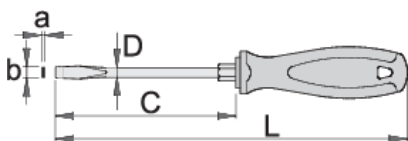

Izvijač ploščati TBI, s šestkotnim nastavkom

600TBI

Profili

standard

DIN ISO 2380-1:2006 in DIN ISO 2380-2:2006

Atributi izdelka

- steblo: Premium Hard krom vanadijevo jeklo, v celoti poboljšano
- steblo kromirano, konica črnjena
- ročaj: ergonomska oblika
- trokomponentni material
- luknja za obešanje
- v celoti izdelan v skladu s standardom DIN ISO 2380-1:2006 in DIN ISO 2380-2:2006

axb

C

L

D

611680

1.0 x 5.5

100

200

5

8

68

	axb	C	L	D		
611681	1.2 x 6.5	125	235	6	10	103
611682	1.2 x 8.0	150	270	7	13	143
611683	1.6 x 10.0	175	295	8	13	171

* Slike proizvodov so simbolične. Vse dimenzije so v mm, teža v g. Vse navedene dimenzije lahko odstopajo v tolerančnih merah.