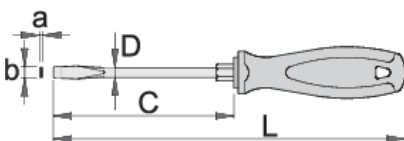

Izvijač ploščati TBI, s šestkotnim nastavkom

600TBI

Profili

standard

DIN ISO 2380-1:2006 in DIN ISO 2380-2:2006

Atributi izdelka

- steblo: Premium Hard krom vanadijevo jeklo, v celoti poboljšano
- steblo kromirano, konica črnjena
- ročaj: ergonomska oblika
- trokomponentni material
- luknja za obešanje
- v celoti izdelan v skladu s standardom DIN ISO 2380-1:2006 in DIN ISO 2380-2:2006

axb

C

L

D

611680

1.0 x 5.5

100

200

5

8

68

	axb	C	L	D		
611681	1.2 x 6.5	125	235	6	10	103
611682	1.2 x 8.0	150	270	7	13	143
611683	1.6 x 10.0	175	295	8	13	171

* Slike proizvodov so simbolične. Vse dimenzije so v mm, masa v g. Vse navedene dimenzije lahko odstopajo v tolerančnih merah.