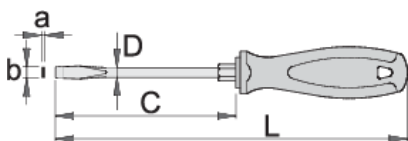

Izvijač ploščati TBI, s šestkotnim nastavkom

600TBI

Profili

standard

DIN ISO 2380-1:2006 in DIN ISO 2380-2:2006

Atributi izdelka

- steblo: Premium Hard krom vanadijevo jeklo, v celoti poboljšano
- steblo kromirano, konica črnjena
- ročaj: ergonomska oblika
- trokomponentni material
- luknja za obešanje
- v celoti izdelan v skladu s standardom DIN ISO 2380-1:2006 in DIN ISO 2380-2:2006

axb

C

L

D

611680

1.0 x 5.5

100

200

5

8

68

	axb	C	L	D		
611681	1.2 x 6.5	125	235	6	10	103
611682	1.2 x 8.0	150	270	7	13	143
611683	1.6 x 10.0	175	295	8	13	171

* Slike proizvodov so simbolične. Vse dimenzije so v mm, masa v g. Vse navedene dimenzije lahko odstopajo v tolerančnih merah.