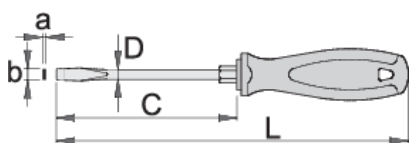

Skrutkovač plochý so šesťhranom TBI

600TBI

Profiles

Standards

DIN ISO 2380-1:2006 a DIN ISO 2380-2:2006

Product features

- čepel': chróm-vanádium-molybdénová oceľ
- čepel' chromovaná, čiernená
- rukoväť: ergonomicky tvarovaná
- trojzložkový materiál
- otvor na zavesenie
- vyrobené podľa DIN ISO 2380-1:2006 a DIN ISO 2380-2:2006

|  | axb | C | L | D |  |  |
|--|-----------|-----|-----|---|---|---|
| 611680 | 1.0 x 5.5 | 100 | 200 | 5 | 8 | 68 |
| 611681 | 1.2 x 6.5 | 125 | 235 | 6 | 10 | 103 |

|  | axb | C | L | D |  |  |
|--|------------|-----|-----|---|---|---|
| 611682 | 1.2 x 8.0 | 150 | 270 | 7 | 13 | 143 |
| 611683 | 1.6 x 10.0 | 175 | 295 | 8 | 13 | 171 |

* Obrázky sú symbolické. Všetky rozmery sú v mm, hmotnosť je v g. Všetky udané rozmery sa môžu líšiť v rámci tolerancie.

Usage (pictures)

Safety (pictures)