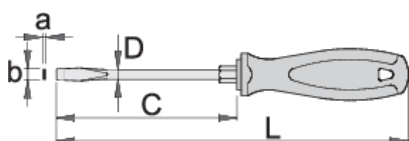

Izvijač plosnati ojačani TBI

600TBI

Profili

Zatvori pretraživanje

DIN ISO 2380-1:2006 i DIN ISO 2380-2:2006

Atributi proizvoda

- oštrica od Premium Hard krom-vanadijev čelika, u cjelosti ojačana i zakaljena
- tijelo kromirano, vrh bruniran
- ručka ergonomski oblikovana
- trokomponentni materijal
- otvor u dršci za vješanje
- izrađeno prema standardu ISO2380-1,2

	axb	C	L	D		
611680	1.0 x 5.5	100	200	5	8	68
611681	1.2 x 6.5	125	235	6	10	103

	axb	C	L	D		
611682	1.2 x 8.0	150	270	7	13	143
611683	1.6 x 10.0	175	295	8	13	171

* Slike proizvoda su simbolične. Sve dimenzije su u mm, masa je u g.