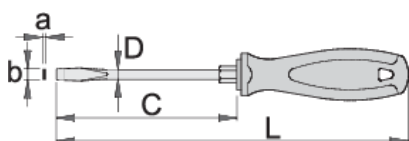

Izvijač plosnati 6, TBI

600TBI

Profili

Standardi

DIN ISO 2380-1:2006 i DIN ISO 2380-2:2006

Atributi proizvoda

- vrh od krom-vanadij-molibdena, u cjelosti ojačan i zakaljen
- tijelo kromirano, vrh bruniran
- ručka ergonomski oblikovana
- trokomponentni materijal
- otvor u dršci za vješanje
- izrađeno prema standardu ISO2380-1,2

	axb	C	L	D		
611680	1.0 x 5.5	100	200	5	8	68
611681	1.2 x 6.5	125	235	6	10	103

	axb	C	L	D		
611682	1.2 x 8.0	150	270	7	13	143
611683	1.6 x 10.0	175	295	8	13	171

* Slike proizvoda su simbolične. Sve dimenzije su u mm, masa je u g.