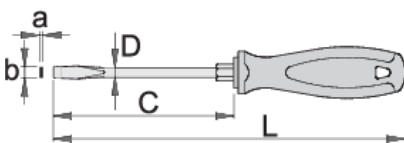

Kaçavida të rrafshhta TBI me gjashtëkëndësh

600TBI

Profiles

Standards

ISO 8764-1,2

Product features

- teh: çeliku krom-molibden vanadium-, thekur tërësisht dhe nevrík
- krom kromuar teh, nxihem majën
- trajtuar: formë ergonomik
- tre material komponent
- varur vrimë
- bërë sipas standardit ISO 2380-1,2

axb

C

L

D

611680

1.0 x 5.5

100

200

5

8

68

	axb	C	L	D		
611681	1.2 x 6.5	125	235	6	10	103
611682	1.2 x 8.0	150	270	7	13	143
611683	1.6 x 10.0	175	295	8	13	171

* Imazhet e produkteve janë simbolike. Të gjitha dimensionet janë në mm, pesha në gram. Të gjitha dimensionet e listuara mund të ndryshojnë në tolerancë.