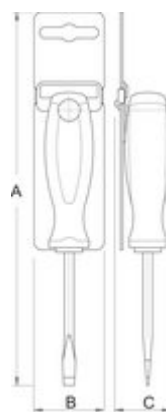

Izvijač ploščati TBI, električarski

602TBI

Uporaba

Profili

Premium Hard

[./slo/about-us/materials](https://slo/about-us/materials)

[./slo/support/warranty](https://slo/support/warranty)

Atributi izdelka

- steblo: Premium Hard krom vanadijevo jeklo, v celoti poboljšano
- steblo kromirano, konica črnjena
- ročaj: ergonomska oblika
- trokomponentni material
- luknja za obešanje

standard

DIN ISO 2380-1:2006 in DIN ISO 2380-2:2006

	axb	C	L	D	
612797	0.4 x 2.5	60	145	2.5	33
612798	0.4 x 2.5	75	160	2.5	33
611684	0.5 x 3.0	100	185	3	37
612799	0.5 x 3.0	150	235	3	39
612800	0.6 x 3.5	100	185	3.5	39

	axb	C	L	D	
612801	0.8 x 4.0	100	185	4	43
611685	0.8 x 4.0	125	210	4	45
612802	0.8 x 4.0	150	235	4	48
612803	0.8 x 4.0	250	335	4	56
612804	1.0 x 5.5	125	225	5.5	75
611686	1.0 x 5.5	150	250	5.5	81
616843	1.0 x 5.5	280	380	5.5	103
612805	1.2 x 6.5	150	260	6.5	113
616844	1.2 x 6.5	280	390	6.5	145
612806	1.2 x 8.0	175	295	8	163

Maloprodajno pakiranje

	MA	MB	MC	
612797	200	44	32	40
612798	215	44	32	40
611684	240	44	32	44
612799	290	44	32	46
612800	240	44	32	46
612801	240	44	32	50
611685	265	44	32	52
612802	290	44	32	55
612803	390	44	32	63
612804	280	44	36,6	82
611686	310	44	36,6	88
616843	440	44	36,6	110