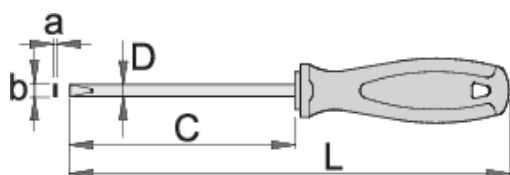

- steblo: Premium Hard krom vanadijevo jeklo, v celoti poboljšano
- steblo kromirano, konica črnjena
- ročaj: ergonomska oblika
- trokomponentni material
- luknja za obešanje

standard

DIN ISO 2380-1:2006 in DIN ISO 2380-2:2006

	axb	C	L	D	
612797	0.4 x 2.5	60	145	2.5	33
612798	0.4 x 2.5	75	160	2.5	33
611684	0.5 x 3.0	100	185	3	37
612799	0.5 x 3.0	150	235	3	39
612800	0.6 x 3.5	100	185	3.5	39

	axb	C	L	D	
612801	0.8 x 4.0	100	185	4	43
611685	0.8 x 4.0	125	210	4	45
612802	0.8 x 4.0	150	235	4	48
612803	0.8 x 4.0	250	335	4	56
612804	1.0 x 5.5	125	225	5.5	75
611686	1.0 x 5.5	150	250	5.5	81
616843	1.0 x 5.5	280	380	5.5	103
612805	1.2 x 6.5	150	260	6.5	113
616844	1.2 x 6.5	280	390	6.5	145
612806	1.2 x 8.0	175	295	8	163