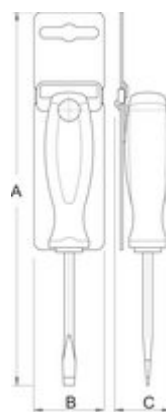

## Atributi proizvoda

- oštrica od Premium Hard krom-vanadijev čelika, u cjelosti ojačana i zakaljena
- tijelo kromirano, vrh bruniran
- ručka ergonomski oblikovana
- trokomponentni materijal
- otvor u dršci za vješanje

## Zatvori pretraživanje

ISO 8764-1,2

Barcode	axb	C	L	D	Icon
612797	0.4 x 2.5	60	145	2.5	33
612798	0.4 x 2.5	75	160	2.5	33
611684	0.5 x 3.0	100	185	3	37
612799	0.5 x 3.0	150	235	3	39
612800	0.6 x 3.5	100	185	3.5	39

	axb	C	L	D	
612801	0.8 x 4.0	100	185	4	43
611685	0.8 x 4.0	125	210	4	45
612802	0.8 x 4.0	150	235	4	48
612803	0.8 x 4.0	250	335	4	56
612804	1.0 x 5.5	125	225	5.5	75
611686	1.0 x 5.5	150	250	5.5	81
616843	1.0 x 5.5	280	380	5.5	103
612805	1.2 x 6.5	150	260	6.5	113
616844	1.2 x 6.5	280	390	6.5	145
612806	1.2 x 8.0	175	295	8	163