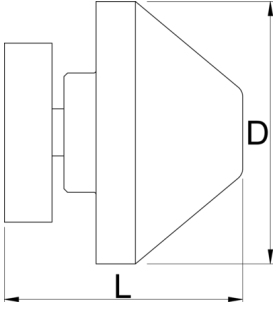

Aks kovanları için adaptör

1689.3

Profiles

Product features

- Through axle adapters are compatible with 12, 15 and 20mm standards.

- Magnetic so you can store them anywhere on the stand when not in use.
- Bolts to hold them securely in place in use.

					
629321	12, 15, 20	2	22	20	57

* Ürünlerin resimleri semboliktir. Bütün boyutlar mm ve ağırlık gram cinsindedir.

Usage (pictures)