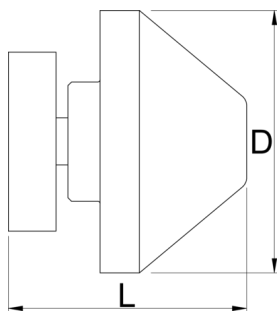

Adaptér pre 1689 / 20 mm

1689.3

Profiles

Product features

- Through axle adapters are compatible with 12, 15 and 20mm standards.

- Magnetic so you can store them anywhere on the stand when not in use.
- Bolts to hold them securely in place in use.

					
629321	12, 15, 20	2	22	20	57

* Obrázky sú symbolické. Všetky rozmery sú v mm, hmotnosť je v g. Všetky udané rozmery sa môžu líšiť v rámci tolerancie.

Usage (pictures)