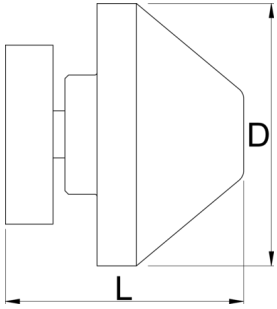

Adaptor pentru ax de roti de 20mm

1689.3

Profile

Caracteristicile produsului

- Through axle adapters are compatible with 12, 15 and 20mm standards.

- Magnetic so you can store them anywhere on the stand when not in use.
- Bolts to hold them securely in place in use.

					
629321	12, 15, 20	2	22	20	57

* Imaginea produsului este simbolica. Toate dimensiunile sunt exprimate în mm, greutatea în grame.

0 (pictures)