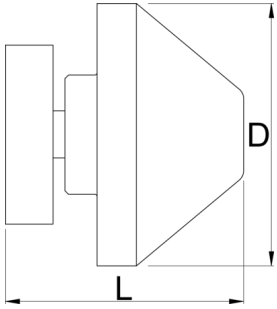

# Adaptor pentru ax de roti de 20mm

1689.3

Profile

---

Caracteristicile produsului

- Through axle adapters are compatible with 12, 15 and 20mm standards.

- Magnetic so you can store them anywhere on the stand when not in use.
- Bolts to hold them securely in place in use.

			<b>D</b>	<b>L</b>	
629321	12, 15, 20	2	22	20	57

\* Imaginea produsului este simbolica. Toate dimensiunile sunt exprimate în mm, greutatea în grame.

0 (pictures)