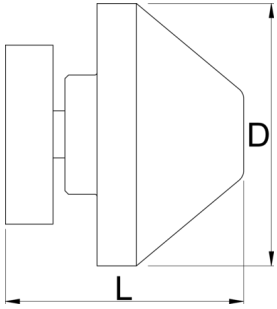

- Magnetic so you can store them anywhere on the stand when not in use.
- Bolts to hold them securely in place in use.