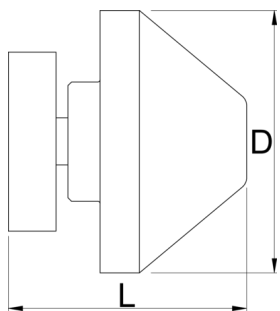

Axle adaptor

1689.3

Profielen

Product attributen

- Through axle adapters are compatible with 12, 15 and 20mm standards.

- Magnetic so you can store them anywhere on the stand when not in use.
- Bolts to hold them securely in place in use.

					
629321	12, 15, 20	2	22	20	57

* Afbeeldingen van producten zijn symbolisch. Alle afmetingen zijn in mm en gewicht in gram. Alle vermelde afmetingen kunnen variëren in tolerantie.

Gebruik (Afbeeldingen)