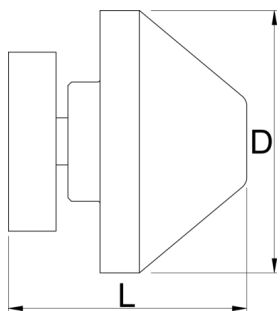

Axle adaptor

1689.3

Profielen

Product attributen

- Through axle adapters are compatible with 12, 15 and 20mm standards.

- Magnetic so you can store them anywhere on the stand when not in use.
- Bolts to hold them securely in place in use.

			D	L	
629321	12, 15, 20	2	22	20	57

* Afbeeldingen van producten zijn symbolisch. Alle afmetingen zijn in mm en gewicht in gram. Alle vermelde afmetingen kunnen variëren in tolerantie.

Gebruik (Afbeeldingen)