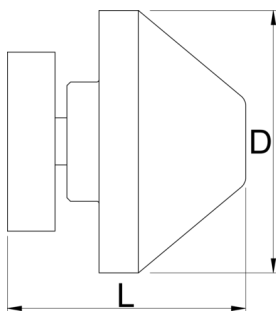

Axle adaptor

1689.3

Profielen

Product attributen

- Through axle adapters are compatible with 12, 15 and 20mm standards.

- Magnetic so you can store them anywhere on the stand when not in use.
- Bolts to hold them securely in place in use.

			D	L	
629321	12, 15, 20	2	22	20	57

* Afbeeldingen van producten zijn symbolisch. Alle afmetingen zijn in mm en gewicht in gram. Alle vermelde afmetingen kunnen variëren in tolerantie.

Gebruik (Afbeeldingen)