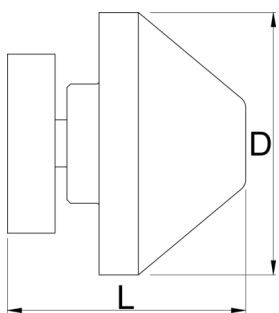

# Адаптер за осовина на тркало од 20mm

1689.3

Profiles

---

Product features

- Адаптерите преку оска се компатибилни со стандардите 12, 15 и 20 mm.
- Магнетни за да можете да ги чувате каде било на штандот кога не се во употреба.
- Завртки за да ги држат безбедно при употреба.

					
629321	12, 15, 20	2	22	20	57

\* Сликите на производите се симболични. Сите димензии се во мм, тежината е во грамови. Сите наведени димензии може да се разликуваат во ниво на толеранција

### Usage (pictures)