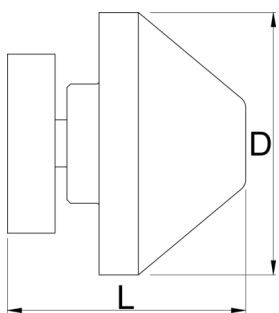

Адаптер за осовина на тркало од 20mm

1689.3

Profiles

Product features

- Адаптерите преку оска се компатибилни со стандардите 12, 15 и 20 mm.
- Магнетни за да можете да ги чувате каде било на штандот кога не се во употреба.
- Завртки за да ги држат безбедно при употреба.

					
629321	12, 15, 20	2	22	20	57

* Сликите на производите се симболични. Сите димензии се во мм, тежината е во грамови. Сите наведени димензии може да се разликуваат во ниво на толеранција

Usage (pictures)