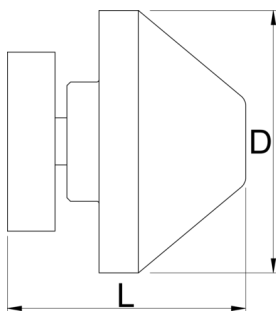

Tengely-adapter 1689 állványhoz

1689.3

Profilok

Termékjellemzők

- Through axle adapters are compatible with 12, 15 and 20mm standards.

- Magnetic so you can store them anywhere on the stand when not in use.
- Bolts to hold them securely in place in use.

			D	L	
629321	12, 15, 20	2	22	20	57

* A termékeképek illusztrációk. Minden feltüntetett méret milliméterben, a tömegek grammokban. Az összes feltüntetett méret eltérhet a toleranciának megfelelően.

Használat (pictures)