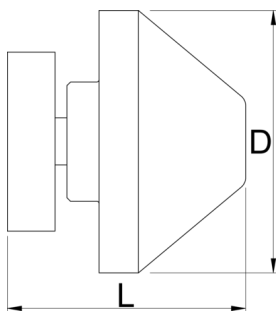

- Magnetic so you can store them anywhere on the stand when not in use.
- Bolts to hold them securely in place in use.