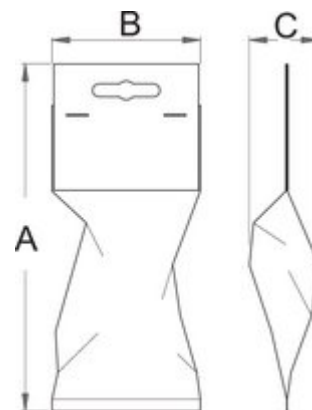

Αντάπτορας για άξονα για το 1689

1689.3

0

[_\(/gre/support/warranty\)](http://(gre/support/warranty)).

0

- Αντάπτορας για έλεγχο τροχών με άξονα 20mm

			C	D	B	L	
623004	12	2	11,9	9,8	17	46	46
623005	15	2	14,9	9,8	20	46	46
621617	20	2	19,9	9,8	24,5	46	46

Retail packaging

Barcode	MA	MB	MC	Icon
623004	155	80	17	46
623005	155	80	20	46
621617	155	80	24,5	46

Transport packaging

Barcode	Hand icon	TA	TB	TC	Icon
623004	1	155	80	17	46
623005	1	155	80	20	46
621617	1				