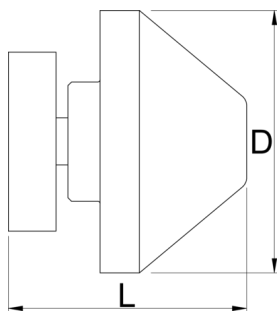

Αντάπτορας για άξονα για το 1689

1689.3

Προφίλ

Χαρακτηριστικά προϊόντος

- Through axle adapters are compatible with 12, 15 and 20mm standards.

- Magnetic so you can store them anywhere on the stand when not in use.
- Bolts to hold them securely in place in use.

			D	L	
629321	12, 15, 20	2	22	20	57

* Οι εικόνες των προϊόντων είναι συμβολικές. Όλες οι διαστάσεις είναι σε mm, το βάρος είναι σε γραμμάρια. Όλες οι αναφερόμενες διαστάσεις μπορεί να διαφέρουν σε ανοχές.