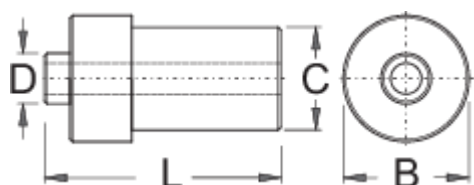

Αντάπτορας για άξονα για το 1689

1689.3

0

[_\(/gre/support/warranty\)](http://(gre/support/warranty)).

0

- Αντάπτορας για έλεγχο τροχών με άξονα 20mm

			C	D	B	L	
623004	12	2	11,9	9,8	17	46	46
623005	15	2	14,9	9,8	20	46	46
621617	20	2	19,9	9,8	24,5	46	46

Retail packaging

Barcode	MA	MB	MC	Icon
623004	155	80	17	46
623005	155	80	20	46
621617	155	80	24,5	46

Transport packaging

Barcode	Hand icon	TA	TB	TC	Icon
623004	1	155	80	17	46
623005	1	155	80	20	46
621617	1				