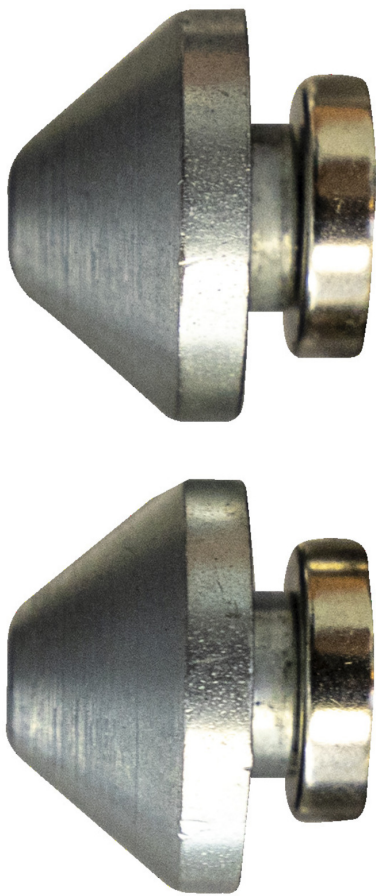

# Adaptateur pour essieu de roues

1689.3

## Description produit

- Through axle adapters are compatible with 12, 15 and 20mm standards.

- Magnetic so you can store them anywhere on the stand when not in use.
- Bolts to hold them securely in place in use.

					
629321	12, 15, 20	2	22	20	57

\* Les images des produits ne sont pas contractuelles. Toutes les dimensions sont en mm, les poids en grammes.