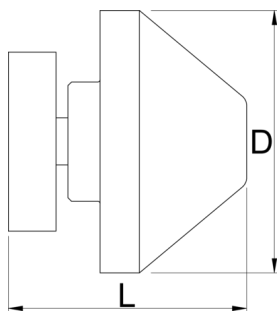

Adaptateur pour essieu de roues

1689.3

Profils

Description produit

- Through axle adapters are compatible with 12, 15 and 20mm standards.

- Magnetic so you can store them anywhere on the stand when not in use.
- Bolts to hold them securely in place in use.

					
629321	12, 15, 20	2	22	20	57

* Les images des produits ne sont pas contractuelles. Toutes les dimensions sont en mm, les poids en grammes.

Utilisation (pictures)