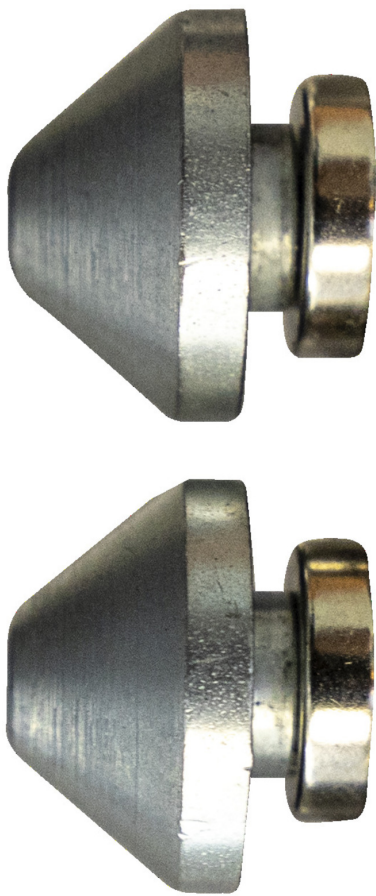

Adaptateur pour essieu de roues

1689.3

Profils

Description produit

- Through axle adapters are compatible with 12, 15 and 20mm standards.

- Magnetic so you can store them anywhere on the stand when not in use.
- Bolts to hold them securely in place in use.

					
629321	12, 15, 20	2	22	20	57

* Les images des produits ne sont pas contractuelles. Toutes les dimensions sont en mm, les poids en grammes.

Utilisation (pictures)