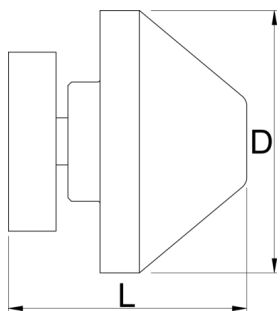

## Description produit

- Through axle adapters are compatible with 12, 15 and 20mm standards.

- Magnetic so you can store them anywhere on the stand when not in use.
- Bolts to hold them securely in place in use.

					
629321	12, 15, 20	2	22	20	57

\* Les images des produits ne sont pas contractuelles. Toutes les dimensions sont en mm, les poids en grammes.