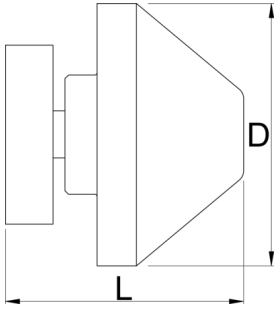

Adaptateur pour essieu de roues

1689.3

Profils

Description produit

- Through axle adapters are compatible with 12, 15 and 20mm standards.

- Magnetic so you can store them anywhere on the stand when not in use.
- Bolts to hold them securely in place in use.

					
629321	12, 15, 20	2	22	20	57

* Les images des produits ne sont pas contractuelles. Toutes les dimensions sont en mm, les poids en grammes.

Utilisation (pictures)