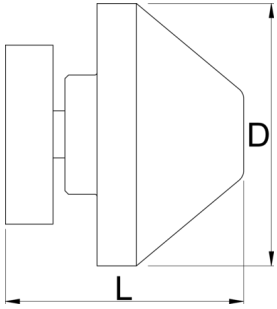

## Description produit

- Through axle adapters are compatible with 12, 15 and 20mm standards.

- Magnetic so you can store them anywhere on the stand when not in use.
- Bolts to hold them securely in place in use.

					
629321	12, 15, 20	2	22	20	57

\* Les images des produits ne sont pas contractuelles. Toutes les dimensions sont en mm, les poids en grammes.