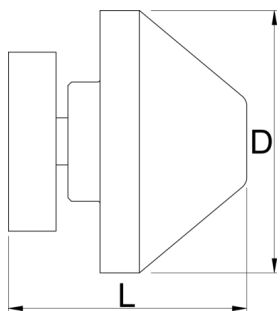

Adaptér 20 mm nápravy kola

1689.3

Profily

Vlastnosti produktu

- Through axle adapters are compatible with 12, 15 and 20mm standards.

- Magnetic so you can store them anywhere on the stand when not in use.
- Bolts to hold them securely in place in use.

			D	L	
629321	12, 15, 20	2	22	20	57

* Obrázky produktů jsou symbolické. Všechny rozměry jsou v mm a hmotnost v gramech. Všechny uvedené rozměry se mohou lišit v toleranci.

Používání (obrázky)