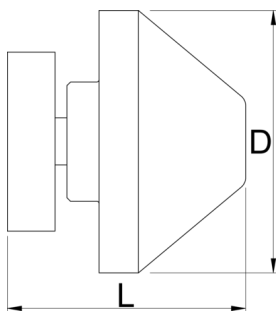

Adaptér 20 mm nápravy kola

1689.3

Profily

Vlastnosti produktu

- Adaptéry pro průchozí osu jsou kompatibilní se standardy 12, 15 a 20 mm.

- Magnetické, takže je můžete uložit kdekoli na stojanu, když je nepoužíváte.
- Šrouby, které je při používání bezpečně drží na místě.

					
629321	12, 15, 20	2	22	20	57

* Obrázky produktů jsou symbolické. Všechny rozměry jsou v mm a hmotnost v gramech. Všechny uvedené rozměry se mohou lišit v toleranci.

Používání (obrázky)