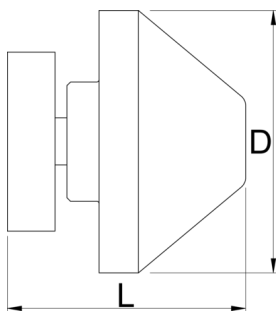

Adapter 20 mm za osovine kotača

1689.3

Profili

Atributi proizvoda

- Adapteri su kompatibilni sa standardima 12, 15, 50mm

- Namagnetisan tako da se može odložiti bilo gdje na stalku kada se ne koristi
- Vijci koji ih drže fiksirane u odgovarajućoj poziciji tokom rada

			D	L	
629321	12, 15, 20	2	22	20	57

* Slike proizvoda su simbolične. Sve dimenzije su u mm, masa je u g.

Upotreba (pictures)