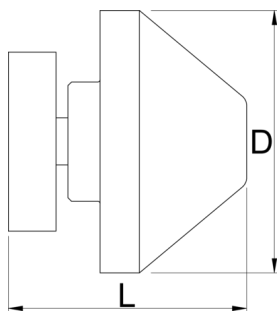

Adapter 20 mm za osovine kotača

1689.3

Profili

Atributi proizvoda

- Adapteri su kompatibilni sa standardima 12, 15, 50mm

- Namagnetisan tako da se može odložiti bilo gdje na stalku kada se ne koristi
- Vijci koji ih drže fiksirane u odgovarajućoj poziciji tokom rada

			D	L	
629321	12, 15, 20	2	22	20	57

* Slike proizvoda su simbolične. Sve dimenzije su u mm, masa je u g.

Upotreba (pictures)