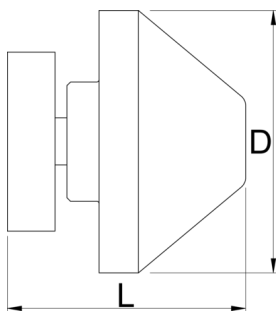

Përshtatës për shpërndarës bosht

1689.3

Profiles

Product features

- Through axle adapters are compatible with 12, 15 and 20mm standards.

- Magnetic so you can store them anywhere on the stand when not in use.
- Bolts to hold them securely in place in use.

					
629321	12, 15, 20	2	22	20	57

* Imazhet e produkteve janë simbolike. Të gjitha dimensionet janë në mm, pesha në gram. Të gjitha dimensionet e listuara mund të ndryshojnë në tolerancë.

Usage (pictures)