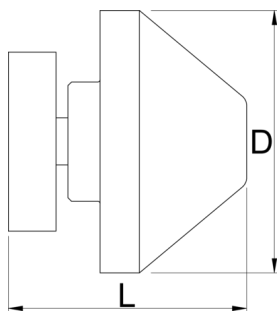

Përshtatës për shpërndarës bosht

1689.3

Profiles

Product features

- Through axle adapters are compatible with 12, 15 and 20mm standards.

- Magnetic so you can store them anywhere on the stand when not in use.
- Bolts to hold them securely in place in use.

					
629321	12, 15, 20	2	22	20	57

* Imazhet e produkteve janë simbolike. Të gjitha dimensionet janë në mm, pesha në gram. Të gjitha dimensionet e listuara mund të ndryshojnë në tolerancë.

Usage (pictures)