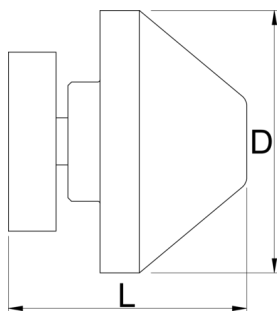

## Product features

- Through axle adapters are compatible with 12, 15 and 20mm standards.

- Magnetic so you can store them anywhere on the stand when not in use.
- Bolts to hold them securely in place in use.

					
629321	12, 15, 20	2	22	20	57

\* Imazhet e produkteve janë simbolike. Të gjitha dimensionet janë në mm, pesha në gram. Të gjitha dimensionet e listuara mund të ndryshojnë në tolerancë.