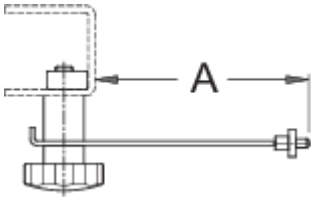

622603

A

61

45

* Ürünlerin resimleri semboliktir. Bütün boyutlar mm ve ağırlık gram cinsindedir.