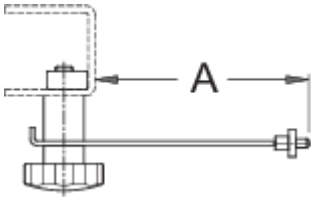

1689 fren kaliperi

1689.2

Profiles

Product features

- Fren disklerinin doğru kontrol edilmesini sağlar.
- Fren kaliperi, 1689 profesyonel tekerlek ortalama standında kullanılabilir.

622603

A

61

45

* Ürünlerin resimleri semboliktir. Bütün boyutlar mm ve ağırlık gram cinsindedir.