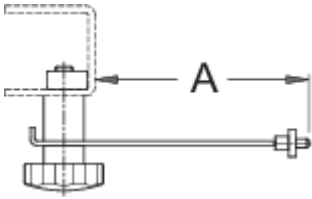

## Product features

- Fren disklerinin doğru kontrol edilmesini sağlar.
- Fren kaliperi, 1689 profesyonel tekerlek ortalama standında kullanılabilir.

622603

A

61

45

\* Ürünlerin resimleri semboliktir. Bütün boyutlar mm ve ağırlık gram cinsindedir.