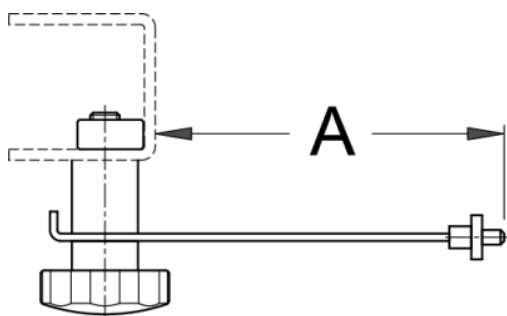

# Brzdová mierka pre 1689

1689.2

## Product attributes

- Umožňuje meranie brzdových diskov
- Brzdový kaliber sa používa na 1689 - profesionálnom centrovacom stojane.

622603

A

61

45