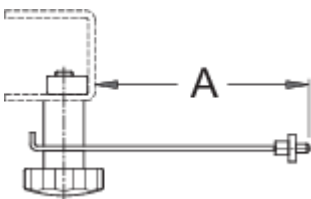

Rotor truing gauge

1689.2

Profielen

Product attributen

- It enables us true checking of brake discs.
- Brake caliper is used on the 1689 professional wheel centering stand.

622603

A

61

45

* Afbeeldingen van producten zijn symbolisch. Alle afmetingen zijn in mm en gewicht in gram. Alle vermelde afmetingen kunnen variëren in tolerantie.