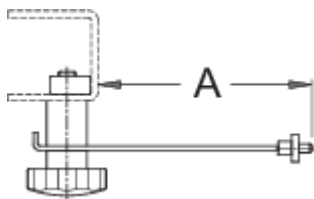

Контролник за сопирачка за 1689

1689.2

Profiles

Product features

- Овозможува точна проверка на дисковите на сопирачката
- Контролникот за сопирачка се користи со 1689 - професионална стојалка за центрирање

622603

A

61

45

* Сликите на производите се симболични. Сите димензии се во мм, тежината е во грамови. Сите наведени димензии може да се разликуваат во ниво на толеранција