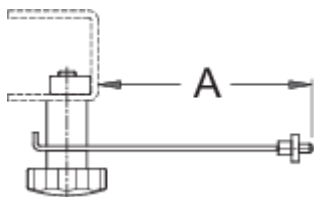

Контролник за сопирачка за 1689

1689.2

Profiles

Product features

- Овозможува точна проверка на дисковите на сопирачката
- Контролникот за сопирачка се користи со 1689 - професионална стојалка за центрирање

622603

A

61

45

* Сликите на производите се симболични. Сите димензии се во мм, тежината е во грамови. Сите наведени димензии може да се разликуваат во ниво на толеранција