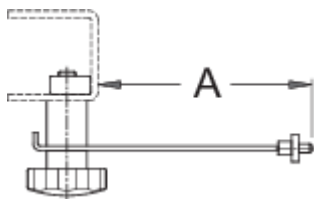

## Product features

- Овозможува точна проверка на дисковите на сопирачката
- Контролникот за сопирачка се користи со 1689 - професионална стојалка за центрирање

622603

A

61

45

\* Сликите на производите се симболични. Сите димензии се во мм, тежината е во грамови. Сите наведени димензии може да се разликуваат во ниво на толеранција