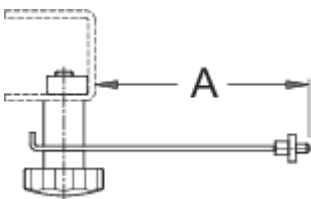

## Description produit

- Pour contrôler le voile des disques de frein.
- La jauge de contrôle de voile de disque s'adapte sur le centreur de roues professionnel 1689.

622603

A

61

45