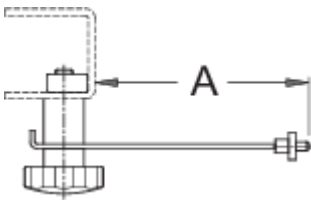

Étrier de frein pour 1689

1689.2

Profils

Description produit

- Pour contrôler le voile des disques de frein.
- La jauge de contrôle de voile de disque s'adapte sur le centreur de roues professionnel 1689.