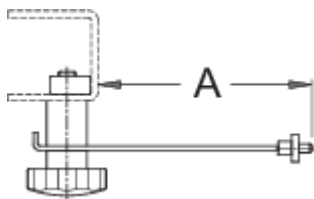

Étrier de frein pour 1689

1689.2

Profils

Description produit

- Pour contrôler le voile des disques de frein.
- La jauge de contrôle de voile de disque s'adapte sur le centreur de roues professionnel 1689.