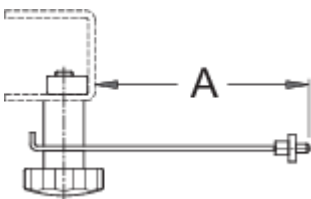

Étrier de frein pour 1689

1689.2

Profils

Description produit

- Pour contrôler le voile des disques de frein.
- La jauge de contrôle de voile de disque s'adapte sur le centreur de roues professionnel 1689.