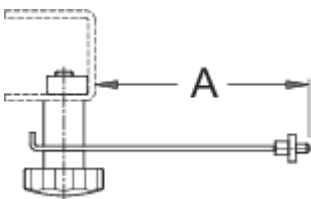

## Product attributen

- It enables us true checking of brake discs.
- Brake caliper is used on the 1689 professional wheel centering stand.

622603

A

61

45

\* Afbeeldingen van producten zijn symbolisch. Alle afmetingen zijn in mm, en het gewicht in grammen. Alle vermelde afmetingen kunnen variëren in tolerantie.