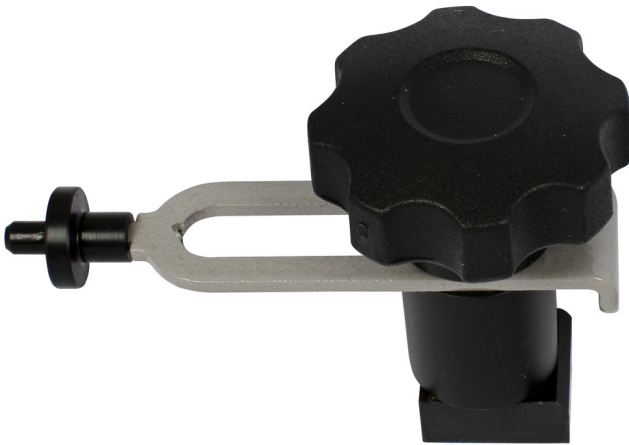

Rotor truing gauge

1689.2

Profielen

Product attributen

- It enables us true checking of brake discs.
- Brake caliper is used on the 1689 professional wheel centering stand.

622603

A

61

45

* Afbeeldingen van producten zijn symbolisch. Alle afmetingen zijn in mm, en het gewicht in grammen. Alle vermelde afmetingen kunnen variëren in tolerantie.