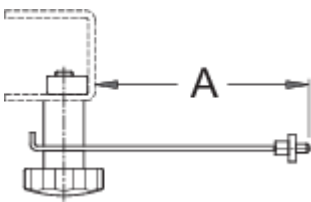

Rotor truing gauge

1689.2

Profielen

Product attributen

- It enables us true checking of brake discs.
- Brake caliper is used on the 1689 professional wheel centering stand.

622603

A

61

45

* Afbeeldingen van producten zijn symbolisch. Alle afmetingen zijn in mm, en het gewicht in grammen. Alle vermelde afmetingen kunnen variëren in tolerantie.