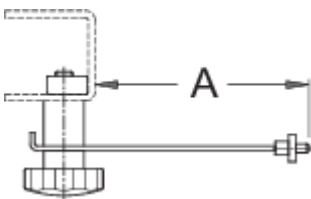

Rotor truing gauge

1689.2

Profielen

Product attributen

- It enables us true checking of brake discs.
- Brake caliper is used on the 1689 professional wheel centering stand.

622603

A

61

45

* Afbeeldingen van producten zijn symbolisch. Alle afmetingen zijn in mm, en het gewicht in grammen. Alle vermelde afmetingen kunnen variëren in tolerantie.