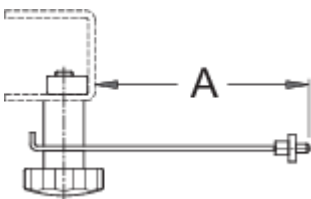

622603

A

61

45

* Imazhet e produkteve janë simbolike. Të gjitha dimensionet janë në mm, pesha në gram. Të gjitha dimensionet e listuara mund të ndryshojnë në tolerancë.