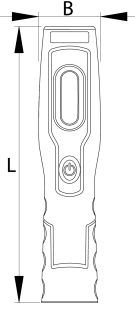

- 7 LED lambalı (önde 6 ve üstte 1)
- 6 LED, 3 saat açık kullanılabilir ve üstteki 1 LED ışık 7 saat açık kullanılabilir
- luminous flux of top LED light: 80 lm
- luminous flux of front LED light: 350 lm
- IP class: IP20
- iki ayarlı askılı
- üç mıknatıs
- 0 ilâ 180° arasında basit ışık açısı ayarlama
- kullanıcı dostu plastik malzemeden yapılmıştır
- iki adaptörlü (100-240 V'ta 12/24V)
- tabanındaki mıknatıs, LED ışığın bütün ağırlığını taşır
- Li-Ion pil

620237

L

250

A

55

512

* Ürünlerin resimleri semboliktir. Bütün boyutlar mm ve ağırlık gram cinsindedir.

Usage (pictures)