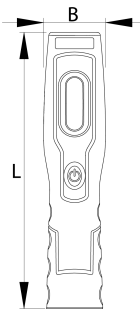

## Prednosti:

- sa 7 LED dioda (6 sa prednje strane i 1 na vrhu)
- 6 LED dioda na prednjoj strani može biti uključeno približno 3 sata, a 1 LED dioda na vrhu 7 sati
- jačina svetlosti LED diode na vrhu: 80 lm (lumena)
- jačina svetlosti 6 LED dioda: 350 lm (lumena)
- Klasa zaštite: IP20
- sa 2 podešavajuća držača
- sa 3 magneta
- jednostavno podešavanje ugla osvetljenja od 0 do 180 stepeni
- izrađena od plastičnog materijala prijatnog za korisnika
- sa 2 adaptera (12/24 V i 100-240 V)
- magnet u dnu nosi celokupnu težinu LED svetiljke
- Li-ION baterija

|  |     |    |   |
|--|-----|----|---|
|  | L   | A  |  |
| 620237   | 250 | 55 | 512   |

\* Fotografije proizvoda su simbolične. Sve dimenzije su u mm, a težina u gramima. Sve navedene dimenzije mogu odstupati u granicama tolerancija.