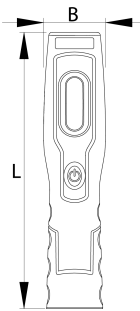

# LED svetiljka

2091

Profili

---

Opis proizvoda

Prednosti:

- sa 7 LED dioda (6 sa prednje strane i 1 na vrhu)
- 6 LED dioda na prednjoj strani može biti uključeno približno 3 sata, a 1 LED dioda na vrhu 7 sati
- jačina svetlosti LED diode na vrhu: 80 lm (lumena)
- jačina svetlosti 6 LED dioda: 350 lm (lumena)
- Klasa zaštite: IP20
- sa 2 podešavajuća držača
- sa 3 magneta
- jednostavno podešavanje ugla osvetljenja od 0 do 180 stepeni
- izrađena od plastičnog materijala prijatnog za korisnika
- sa 2 adaptera (12/24 V i 100-240 V)
- magnet u dnu nosi celokupnu težinu LED svetiljke
- Li-ION baterija

	L	A	
620237	250	55	512

\* Fotografije proizvoda su simbolične. Sve dimenzije su u mm, a težina u gramima. Sve navedene dimenzije mogu odstupati u granicama tolerancija.

## Upotreba (slike)

**RoHS**

Slika (slike)