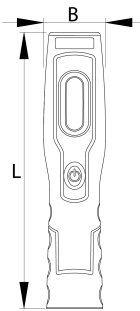

LED svetiljka

2091

Profili

Opis proizvoda

Prednosti:

- sa 7 LED dioda (6 sa prednje strane i 1 na vrhu)
- 6 LED dioda na prednjoj strani može biti uključeno približno 3 sata, a 1 LED dioda na vrhu 7 sati
- jačina svetlosti LED diode na vrhu: 80 lm (lumena)
- jačina svetlosti 6 LED dioda: 350 lm (lumena)
- Klasa zaštite: IP20
- sa 2 podešavajuća držača
- sa 3 magneta
- jednostavno podešavanje ugla osvetljenja od 0 do 180 stepeni
- izrađena od plastičnog materijala prijatnog za korisnika
- sa 2 adaptera (12/24 V i 100-240 V)
- magnet u dnu nosi celokupnu težinu LED svetiljke
- Li-ION baterija

	L	A	
620237	250	55	512

* Fotografije proizvoda su simbolične. Sve dimenzije su u mm, a težina u gramima. Sve navedene dimenzije mogu odstupati u granicama tolerancija.

Upotreba (slike)

RoHS

Slika (slike)