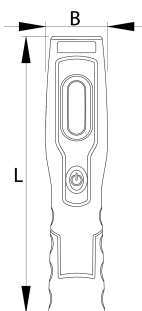

Svetilka LED

2091

Profili

Atributi izdelka

Prednosti:

- z 7 LED lučkami (6 spredaj in 1 na vrhu)
- 6 LED lučk gori približno 3 ure, 1 LED na vrhu 7 ur
- svetilnost LED lučke na vrhu: 80 lm
- svetilnost LED lučk spredaj : 350 lm
- IP zaščitni razred: IP20
- z dvema nastavljivima obešaloma
- s tremi pritrdilnimi magneti
- preprosta nastavitev naklona svetlobe luči od 0 do 180°
- izdelana iz uporabniku prijazne plastike
- z dvema adapterjema (12/24V in 100-240 V)
- magnet v dnu nosi celotno težo LED lučke
- lionska baterija

620237

L

250

A

55

512

* Slike proizvodov so simbolične. Vse dimenzije so v mm, masa v g. Vse navedene dimenzije lahko odstopajo v tolerančnih merah.

Uporaba (slike)