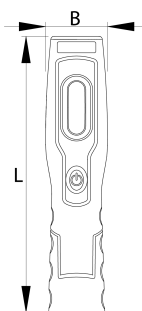

Svetilka LED

2091

Profili

Atributi izdelka

Prednosti:

- z 7 LED lučkami (6 spredaj in 1 na vrhu)
- 6 LED lučk gori približno 3 ure, 1 LED na vrhu 7 ur
- svetilnost LED lučke na vrhu: 80 lm
- svetilnost LED lučk spredaj : 350 lm
- IP zaščitni razred: IP20
- z dvema nastavljivima obešaloma
- s tremi pritrdilnimi magneti
- preprosta nastavitev naklona svetlobe luči od 0 do 180°
- izdelana iz uporabniku prijazne plastike
- z dvema adapterjema (12/24V in 100-240 V)
- magnet v dnu nosi celotno težo LED lučke
- lionska baterija

620237

L

250

A

55

512

* Slike proizvodov so simbolične. Vse dimenzije so v mm, teža v g. Vse navedene dimenzije lahko odstopajo v tolerančnih merah.

Uporaba (slike)