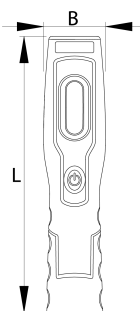

- so 7 LED žiarovkami (6 vpredu a 1 hore)
- pracovná doba 6 LED žiaroviek je cca 3 hodiny, 1 LED žiarovka na vrchu 7 hodín
- svetelný tok horného LED svetla: 80 lm
- svetelný tok predného LED svetla: 350 lm
- Trieda IP: IP20
- s 2 nastaviteľnými držiakmi
- s 3 magnetmi
- jednoducho nastaviteľný uhol od 0 do 180°
- vyrobené z plastu
- s 2 adaptermi (12/24V a 100-240V)
- magnet drží celú váhu svetidla
- Li-Ion batéria

620237

L

250

A

55

512

* Obrázky sú symbolické. Všetky rozmery sú v mm, hmotnosť je v g. Všetky udané rozmery sa môžu líšiť v rámci tolerancie.

Usage (pictures)