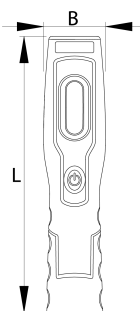

LED svietidlo

2091

Profiles

Product features

Výhody:

- so 7 LED žiarovkami (6 vpredu a 1 hore)
- pracovná doba 6 LED žiaroviek je cca 3 hodiny, 1 LED žiarovka na vrchu 7 hodín
- svetelný tok horného LED svetla: 80 lm
- svetelný tok predného LED svetla: 350 lm
- Trieda IP: IP20
- s 2 nastaviteľnými držiakmi
- s 3 magnetmi
- jednoducho nastaviteľný uhol od 0 do 180°
- vyrobené z plastu
- s 2 adaptermi (12/24V a 100-240V)
- magnet drží celú váhu svetidla
- Li-Ion batéria

620237

L

250

A

55

512

* Obrázky sú symbolické. Všetky rozmery sú v mm, hmotnosť je v g. Všetky udané rozmery sa môžu líšiť v rámci tolerancie.

Usage (pictures)