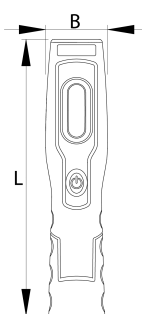

LED svietidlo

2091

Profiles

Product features

Výhody:

- so 7 LED žiarovkami (6 vpredu a 1 hore)
- pracovná doba 6 LED žiaroviek je cca 3 hodiny, 1 LED žiarovka na vrchu 7 hodín
- svetelný tok horného LED svetla: 80 lm
- svetelný tok predného LED svetla: 350 lm
- Trieda IP: IP20
- s 2 nastaviteľnými držiakmi
- s 3 magnetmi
- jednoducho nastaviteľný uhol od 0 do 180°
- vyrobené z plastu
- s 2 adaptermi (12/24V a 100-240V)
- magnet drží celú váhu svetidla
- Li-Ion batéria

620237

L

250

A

55

512

* Obrázky sú symbolické. Všetky rozmery sú v mm, hmotnosť je v g. Všetky udané rozmery sa môžu líšiť v rámci tolerancie.

Usage (pictures)