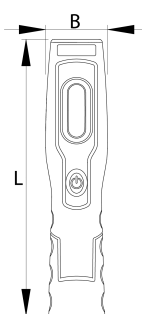

# Фонарь на светодиодах

2091

Профили

---

Описание товара

Преимущества:

- с 7 светодиодными лампами (6 спереди и 1 сверху)
- 6 светодиодов могут светить до 3 часов, 1 светодиод сверху - до 7 часов
- световой поток диодов сверху: 80 лм
- световой поток диодов спереди: 350 лм
- Класс IP: IP20
- с двумя регулируемыми подвесами
- с тремя магнитами
- простое угловое регулирование света от 0 до 180°
- изготовлен из пластика
- с двумя адаптерами (12/24 В и 100-240 В)
- магнит снизу способен держать полный вес фонаря
- Li-ионная батарея

	L	A	
620237	250	55	512

\* Изображения продуктов носят демонстрационный характер. Все размеры указаны в миллиметрах, вес в граммах.

Использование (картинки)

**RoHS**

Фото (картинки)