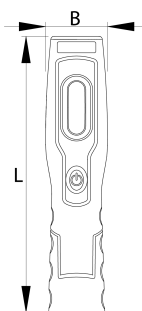

- с 7 светодиодными лампами (6 спереди и 1 сверху)
- 6 светодиодов могут светить до 3 часов, 1 светодиод сверху - до 7 часов
- световой поток диодов сверху: 80 лм
- световой поток диодов спереди: 350 лм
- Класс IP: IP20
- с двумя регулируемыми подвесами
- с тремя магнитами
- простое угловое регулирование света от 0 до 180°
- изготовлен из пластика
- с двумя адаптерами (12/24 В и 100-240 В)
- магнит снизу способен держать полный вес фонаря
- Li-ионная батарея

	L	A	
620237	250	55	512

* Изображения продуктов носят демонстрационный характер. Все размеры указаны в миллиметрах, вес в граммах.

Использование (картинки)