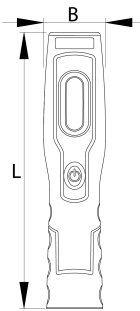

Lanterna cu LED

2091

Profile

Caracteristicile produsului

Avantaje:

- cu 7 LED-uri (6 in fata si 1 deasupra)
- 6de LED-uri pot lumina intre 3 ore, cele 1 LED-uri de deasupra 7 ore
- luminous flux of top LED light: 80 lm
- luminous flux of front LED light: 350 lm
- IP class: IP20
- cu 2 carlige ajustabile
- cu 3 magneti
- unghi de ajustare simplu de la 0 la 180 grade
- facut din plastic user friendly
- cu 2 adaptoare (12/24V in 100-240 V)
- magnetul de dedesupt insumeaza toata greutatea lanternei cu LED
- baterie Li-Ion

	L	A	
620237	250	55	512

* Imaginea produsului este simbolica.Toate dimensiunile sunt exprimate în mm,greutatea în grame.

0 (pictures)

RoHS

Photo (pictures)