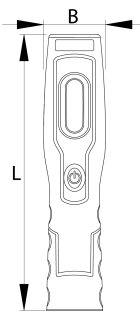

Lanterna cu LED

2091

Profile

Caracteristicile produsului

Avantaje:

- cu 7 LED-uri (6 in fata si 1 deasupra)
- 6de LED-uri pot lumina intre 3 ore, cele 1 LED-uri de deasupra 7 ore
- luminous flux of top LED light: 80 lm
- luminous flux of front LED light: 350 lm
- IP class: IP20
- cu 2 carlige ajustabile
- cu 3 magneti
- unghi de ajustare simplu de la 0 la 180 grade
- facut din plastic user friendly
- cu 2 adaptoare (12/24V in 100-240 V)
- magnetul de dedesupt insumeaza toata greutatea lanternei cu LED
- baterie Li-Ion

	L	A	
620237	250	55	512

* Imaginea produsului este simbolica.Toate dimensiunile sunt exprimate în mm,greutatea în grame.

0 (pictures)

RoHS

Photo (pictures)