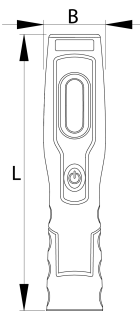

# Lanterna cu LED

2091

Profile

---

Caracteristicile produsului

Avantaje:

- cu 7 LED-uri (6 in fata si 1 deasupra)
- 6de LED-uri pot lumina intre 3 ore, cele 1 LED-uri de deasupra 7 ore
- luminous flux of top LED light: 80 lm
- luminous flux of front LED light: 350 lm
- IP class: IP20
- cu 2 carlige ajustabile
- cu 3 magneti
- unghi de ajustare simplu de la 0 la 180 grade
- facut din plastic user friendly
- cu 2 adaptoare (12/24V in 100-240 V)
- magnetul de dedesupt insumeaza toata greutatea lanternei cu LED
- baterie Li-Ion

620237

L

250

A

55

512

\* Imaginea produsului este simbolica.Toate dimensiunile sunt exprimate în mm,greutatea în grame.

0 (pictures)