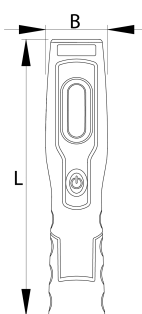

Latarka LED

2091

Profile

Cechy produktu

Zalety:

- 7 diod LED (6 bocznych i 1 czołowa)
- 6 diod może świecić ok 3 godzin, dioda na górze do 7 godzin
- strumień świetlny górnego światła LED: 80 lm
- strumień świetlny przedniego światła LED: 350 lm
- Klasa IP: IP20
- dwa regulowane uchwyty
- trzy magnesy
- proste regulowanie kąta świecenia od 0 do 180 stopni
- wykonana z tworzywa
- dwa adaptory (12/24V i 100-240 V)
- uchwyt magnetyczny utrzymuje latarkę
- bateria Li-Ion

620237

L

250

A

55

512

* Przedstawiony wygląd produktu jest orientacyjny. Wszystkie wymiary są w mm, podana waga w gramach

Użycie (Obrazy)