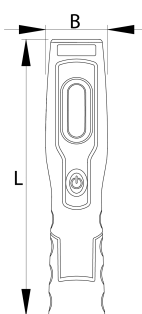

# Latarka LED

2091

Profile

---

Cechy produktu

Zalety:

- 7 diod LED ( 6 bocznych i 1 czołowa )
- 6 diod może świecić ok 3 godzin, dioda na górze do 7 godzin
- strumień świetlny górnego światła LED: 80 lm
- strumień świetlny przedniego światła LED: 350 lm
- Klasa IP: IP20
- dwa regulowane uchwyty
- trzy magnesy
- proste regulowanie kąta świecenia od 0 do 180 stopni
- wykonana z tworzywa
- dwa adaptory ( 12/24V i 100-240 V )
- uchwyt magnetyczny utrzymuje latarkę
- bateria Li-Ion

620237

L

250

A

55

512

\* Przedstawiony wygląd produktu jest orientacyjny. Wszystkie wymiary są w mm, podana waga w gramach

Użycie (Obrazy)