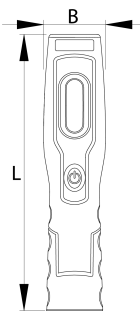

LED светилка

2091

Profiles

Product features

Предности:

- со 7 LED диоди (6 напред и 1 на врвот)
- 6 LED диоди може да бидат вклучени меѓу 3 саати, а 1 LED диоди на врвот 7 саати
- осветлување на горна LED -светлина : 80lm
- осветлување на предна LED -светлина : 350lm
- IP класа: IP20
- со 2 прилагодливи држачи
- со 3 магнети
- едноставно подесувањена аголот на осветлување од 0-180 степени
- изработено од пластичен материјал пријатен за корисникот
- со 2 адаптера (12/24V и 100-240V)
- магнетот на дното ја носи целокупната тежина на LED светилката
- LED лампа

620237

L

250

A

55

512

* Сликите на производите се симболични. Сите димензии се во мм, тежината е во грамови. Сите наведени димензии може да се разликуваат во ниво на толеранција

Usage (pictures)