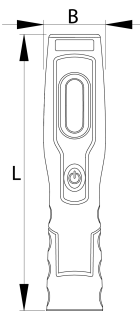

Luce LED

2091

Profili

Attributi del prodotto

Vantaggi:

- con 7 lampade LED (6 frontali e 1 superiori)
- i 6 LED possono rimanere accesi senza alimentazione tra le 3 ore, i 1 LED superiori 7 ore
- Illuminazione della luce del LED superiore: 80 lm
- Illuminazione della luce del LED anteriore: 350 lm
- Classe IP: IP20
- con due supporti regolabili
- con tre magneti
- semplice regolazione angolare della luce da 0 a 180°
- realizzata in materiale plastico non inquinante
- con due adattatori (12/24V in 100-240 V)
- il magnete sul fondo porta l'intero peso della luce LED
- batteria al litio

	L	A	
620237	250	55	512

* Le immagini dei prodotti sono puramente simboliche. Tutte le dimensioni sono in mm, peso in grammi.

Utilizzo (pictures)

RoHS

Photo (pictures)