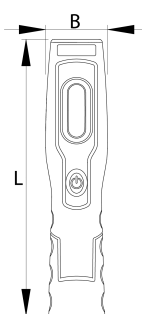

LED-lámpa

2091

Profilok

Termékjellemzők

Előnyök:

- 7 LED fényforrással (6 az előoldalon és 1 felül)
- 6 előoldali LED üzemideje egy töltéssel kb. 3 óra, a felső 1 LED üzemideje 7 óra
- felső LED-ek fényereje: 80 lm
- előoldali LED-ek fényereje: 350 lm
- IP-védettség: IP20
- két állítható függesztővel
- három mágnessel
- a világítás szöge 0-180° között állítható
- felhasználóbarát műanyagból
- két adapterrel (12/24 V és 100-240 V)
- a talpban található mágnes megtartja a LED-lámpa teljes tömegét
- Li-Ion akkumulátor

620237

L

250

A

55

512

* A termékeképek illusztrációk. Minden feltüntetett méret milliméterben, a tömegek grammokban. Az összes feltüntetett méret eltérhet a toleranciának megfelelően.

Használat (pictures)