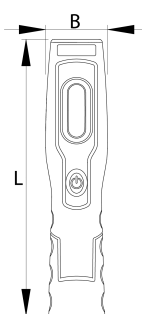

LED-lámpa

2091

Profilok

Termékjellemzők

Előnyök:

- 7 LED fényforrással (6 az előoldalon és 1 felül)
- 6 előoldali LED üzemideje egy töltéssel kb. 3 óra, a felső 1 LED üzemideje 7 óra
- felső LED-ek fényereje: 80 lm
- előoldali LED-ek fényereje: 350 lm
- IP-védettség: IP20
- két állítható függesztővel
- három mágnessel
- a világítás szöge 0-180° között állítható
- felhasználóbarát műanyagból
- két adapterrel (12/24 V és 100-240 V)
- a talpban található mágnes megtartja a LED-lámpa teljes tömegét
- Li-Ion akkumulátor

620237

L

250

A

55

512

* A termékeképek illusztrációk. Minden feltüntetett méret milliméterben, a tömegek grammban. Az összes feltüntetett méret eltérhet a toleranciának megfelelően.

Használat (pictures)