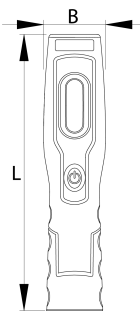

LED svjetiljka

2091

Profili

Atributi proizvoda

Prednosti:

- Sa 7 LED dioda (6 sprijeda i 1 na vrhu)
- 6 LED dioda može biti uključeno između 3 sata, a 1 LED dioda na vrhu 7 sati
- Osvjetljenje svjetla na vrhu : 80 lm
- Osvjetljenje prednjeg svjetla : 350 lm
- IP razred zaštite: IP21
- Sa 2 podešavajuća držača
- Sa 3 magnetna
- Jednostavno podešavanje ugla osvjetljenja od 0 do 180°i
- Izrađeno od plastičnog materijala ugodnog na dodir
- Sa 2 adaptera (12/24 V i 100-240 V)
- Magnet u dnu nosi cjelokupnu težinu LED svjetiljke
- Li-Ion-ska baterija

620237

L

250

A

55

512

* Slike proizvoda su simbolične. Sve dimenzije su u mm, masa je u g.

upotreba (pictures)