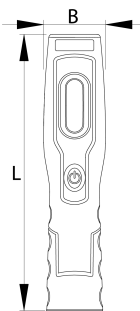

LED-Leuchte

2091

Profile

Produkteigenschaften

Vorteile:

- Mit 7 LED-Lampen (6 vorne und 1 oben)
- 6 LED-Lampen leuchten bis 3 Stunden, 1 LED-Leucht oben 7 Stunden
- Lichtstrom der oberen LED: 80 lm
- Lichtstrom der vorderen LED: 350 lm
- IP Klasse: IP21
- Mit zwei einstellbaren Aufhängern
- Mit drei Magneten
- Einfache Einstellung des Lichtwinkels von 0 bis 180 Grad
- Gefertigt aus dem benutzerfreundlichen Kunststoffmaterial
- Mit zwei Adaptern (12/24 V und 100-240 V)
- Integrierter Magnet im Boden der LED-Leuchte
- Li-Ion Akku

	L	A	
620237	250	55	512

* Bilder von Produkten sind Symbolfotos. Abmessungen sind in mm, Gewichte in Gramm.

Verwendung (Bilder)

RoHS

Foto (Bilder)