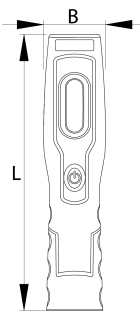

## 产品属性

优势：

- 配有26个LED灯（正面21个，顶部5个）
- 正面21个LED灯可开启4至5小时，顶部的5个LED灯可开启13小时。
- luminous flux of top LED light: 80 lm
- luminous flux of front LED light: 350 lm
- IP class: IP20
- 配有两个可调挂架
- 配有三块磁铁
- 从0至180°的简易灯光角度调整
- 由环保塑料材料制成
- 配有两个适配器（100-240 V转12/24V）
- 底部磁铁承载LED灯的全部重量
- 锂离子电池

			
620237	250	55	512

\* Images of products are symbolic. All dimensions are in mm, and weight is in grams. All listed dimensions may vary in tolerance.

用途 (pictures)

**RoHS**

Photo (pictures)