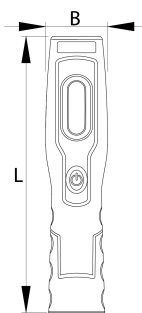

LED灯

2091

配置文件

产品属性

优势：

- 配有26个LED灯（正面21个，顶部5个）
- 正面21个LED灯可开启4至5小时，顶部的5个LED灯可开启13小时。
- luminous flux of top LED light: 80 lm
- luminous flux of front LED light: 350 lm
- IP class: IP20
- 配有两个可调挂架
- 配有三块磁铁
- 从0至180°的简易灯光角度调整
- 由环保塑料材料制成
- 配有两个适配器（100-240 V转12/24V）
- 底部磁铁承载LED灯的全部重量
- 锂离子电池

620237

L

250

A

55

512

* Images of products are symbolic. All dimensions are in mm, and weight in grams. All listed dimensions may vary in tolerance.

用途 (pictures)