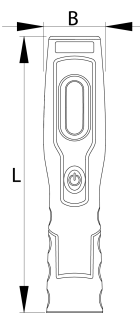

LED灯

2091

配置文件

产品属性

优势：

- 配有26个LED灯（正面21个，顶部5个）
- 正面21个LED灯可开启4至5小时，顶部的5个LED灯可开启13小时。
- luminous flux of top LED light: 80 lm
- luminous flux of front LED light: 350 lm
- IP class: IP20
- 配有两个可调挂架
- 配有三块磁铁
- 从0至180°的简易灯光角度调整
- 由环保塑料材料制成
- 配有两个适配器（100-240 V转12/24V）
- 底部磁铁承载LED灯的全部重量
- 锂离子电池

620237

L

250

A

55

512

* Images of products are symbolic. All dimensions are in mm, and weight in grams. All listed dimensions may vary in tolerance.

用途 (pictures)