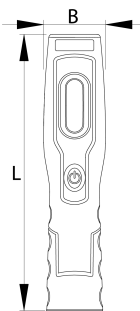

# LED灯

2091

配置文件

---

产品属性

优势：

- 配有26个LED灯（正面21个，顶部5个）
- 正面21个LED灯可开启4至5小时，顶部的5个LED灯可开启13小时。
- luminous flux of top LED light: 80 lm
- luminous flux of front LED light: 350 lm
- IP class: IP20
- 配有两个可调挂架
- 配有三块磁铁
- 从0至180°的简易灯光角度调整
- 由环保塑料材料制成
- 配有两个适配器（100-240 V转12/24V）
- 底部磁铁承载LED灯的全部重量
- 锂离子电池

	<b>L</b>	<b>A</b>	
620237	250	55	512

\* Images of products are symbolic. All dimensions are in mm, and weight in grams. All listed dimensions may vary in tolerance.

用途 (pictures)

**RoHS**

Photo (pictures)