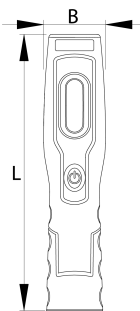

LED лампа

2091

Профили

Параметри на продукта

Предимства:

- със 7 LED светлини (6 отпред и 1 отгоре)
- Светодиодите отпред могат да светят приблизително 3 часа, а тези на върха - 7 часа
- Осветеност от горната LED лампа : 80 lm
- Осветеност от предните светлини : 350 lm
- IP клас: IP20
- с два регулируеми държача
- с три магнита
- лесна настройка на ъгъла на светене от 0 до 180°
- изработена от удобен за потребителя пластмасов материал
- с два адаптера (12/24V и 100-240V)
- магнита на основата издържа напълно теглото на лампата
- Li-Ion батерия

	L	A	
620237	250	55	512

* Снимките на продуктите са символични. Всички размери са в мм., теглото е в грамове .

Употреба (снимки)

RoHS

Снимки (снимки)