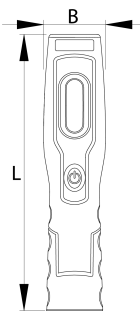

# LED лампа

2091

Профили

---

Параметри на продукта

Предимства:

- със 7 LED светлини (6 отпред и 1 отгоре)
- Светодиодите отпред могат да светят приблизително 3 часа, а тези на върха - 7 часа
- Осветеност от горната LED лампа : 80 lm
- Осветеност от предните светлини : 350 lm
- IP клас: IP20
- с два регулируеми държача
- с три магнита
- лесна настройка на ъгъла на светене от 0 до 180°
- изработена от удобен за потребителя пластмасов материал
- с два адаптера (12/24V и 100-240V)
- магнита на основата издържа напълно теглото на лампата
- Li-Ion батерия

|  |     |    |   |
|--|-----|----|---|
|  | L   | A  |  |
| 620237   | 250 | 55 | 512   |

\* Снимките на продуктите са символични. Всички размери са в мм., теглото е в грамове .

Употреба (снимки)

**RoHS**