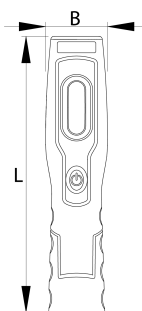

## Product attributen

Voordelen:

- with 7 LED lamps (6 in front and 1 on top)
- de werktijd van 6 LED lampen aan de voorkant is ongeveer 3 uur, 1 LED bovenop 7 uur
- luminous flux of top LED light: 80 lm
- luminous flux of front LED light: 350 lm
- IP class: IP20
- with two adjustable hangers
- with three magnets
- simple light angle adjustment from 0 to 180°
- made from user friendly plastic material
- with two adaptors (12/24V in 100-240 V)
- magnet in bottom carries complete weight of LED light
- Li-Ion battery

620237

L

250

A

55

512

\* Afbeeldingen van producten zijn symbolisch. Alle afmetingen zijn in mm, en het gewicht in grammen. Alle vermelde afmetingen kunnen variëren in tolerantie.