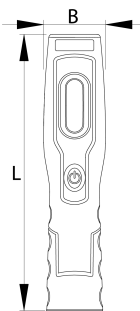

LED-Leuchte

2091

Profile

Produkteigenschaften

Vorteile:

- Mit 7 LED-Lampen (6 vorne und 1 oben)
- 6 LED-Lampen leuchten bis 3 Stunden, 1 LED-Leucht oben 7 Stunden
- Lichtstrom der oberen LED: 80 lm
- Lichtstrom der vorderen LED: 350 lm
- IP Klasse: IP21
- Mit zwei einstellbaren Aufhängern
- Mit drei Magneten
- Einfache Einstellung des Lichtwinkels von 0 bis 180 Grad
- Gefertigt aus dem benutzerfreundlichen Kunststoffmaterial
- Mit zwei Adaptern (12/24 V und 100-240 V)
- Integrierter Magnet im Boden der LED-Leuchte
- Li-Ion Akku

620237

L

250

A

55

512

* Bilder von Produkten sind Symbolfotos. Abmessungen sind in mm, Gewichte in Gramm.

Verwendung (Bilder)