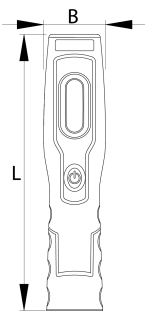

LED-Leuchte

2091

Profile

Produkteigenschaften

Vorteile:

- Mit 7 LED-Lampen (6 vorne und 1 oben)
- 6 LED-Lampen leuchten bis 3 Stunden, 1 LED-Leucht oben 7 Stunden
- Lichtstrom der oberen LED: 80 lm
- Lichtstrom der vorderen LED: 350 lm
- IP Klasse: IP21
- Mit zwei einstellbaren Aufhängern
- Mit drei Magneten
- Einfache Einstellung des Lichtwinkels von 0 bis 180 Grad
- Gefertigt aus dem benutzerfreundlichen Kunststoffmaterial
- Mit zwei Adaptern (12/24 V und 100-240 V)
- Integrierter Magnet im Boden der LED-Leuchte
- Li-Ion Akku

620237

L

250

A

55

512

* Bilder von Produkten sind Symbolfotos. Abmessungen sind in mm, Gewichte in Gramm.

Verwendung (Bilder)