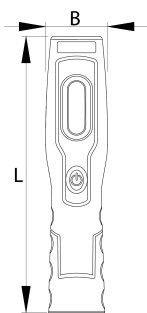

LED dritë

2091

Profiles

Product features

Avantazhet:

- me 26 llambat LED (21 para dhe 5 në krye)
- 21 LED mund të kaloni në mes të 4 dhe 5 orë, 5 LED më të lartë 13 orë
- intensiteti i dritës së LED-it në krye: 80 lm (lumen)
- intensiteti i dritës 6 LED: 350 lm (lumen)
- Klasa e mbrojtjes: IP20
- me dy varëse rrobash rregullueshme
- me tre magnete
- thjeshtë rregullim dritë kënd 0-180 °
- bëra nga përdorues miqësore materiale plastike
- me dy përshtatës (12/24V në 100-240 V)
- magnet në fund mbart peshë të plotë të dritë LED
- Li-Ion bateri

620237

L

250

A

55

512

* Imazhet e produkteve janë simbolike. Të gjitha dimensionet janë në mm, pesha në gram. Të gjitha dimensionet e listuara mund të ndryshojnë në tolerancë.

Usage (pictures)