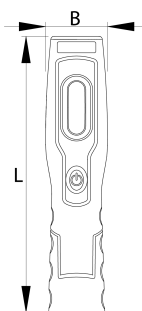

LED dritë

2091

Profiles

Product features

Avantazhet:

- me 26 llambat LED (21 para dhe 5 në krye)
- 21 LED mund të kaloni në mes të 4 dhe 5 orë, 5 LED më të lartë 13 orë
- intensiteti i dritës së LED-it në krye: 80 lm (lumen)
- intensiteti i dritës 6 LED: 350 lm (lumen)
- Klasa e mbrojtjes: IP20
- me dy varëse rrobash rregullueshme
- me tre magnete
- thjeshtë rregullim dritë kënd 0-180 °
- bëra nga përdorues miqësore materiale plastike
- me dy përshtatës (12/24V në 100-240 V)
- magnet në fund mbart peshë të plotë të dritë LED
- Li-Ion bateri

620237

L

250

A

55

512

* Imazhet e produkteve janë simbolike. Të gjitha dimensionet janë në mm, pesha në gram. Të gjitha dimensionet e listuara mund të ndryshojnë në tolerancë.

Usage (pictures)