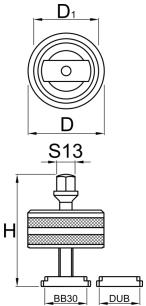

# Orta göbek yatađını ıkarma aleti BB30 & DUB

1625/2

## Profiles

626282

H

80

D

55

D1

46

13

345

\* rnlerin resimleri semboliktir. Btn boyutlar mm ve ađırlık gram cinsindedir.

Usage (pictures)