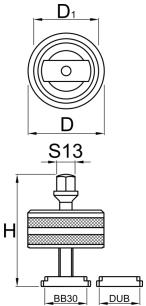

Orta göbek yatađını ıkarma aleti BB30 & DUB

1625/2

Profiles

626282

H

80

D

55

D1

46

13

345

* Ürünlerin resimleri semboliktir. Bütün boyutlar mm ve ađırlık gram cinsindedir.

Usage (pictures)

Spare parts

Plastic ring for 1625/2 - BB30