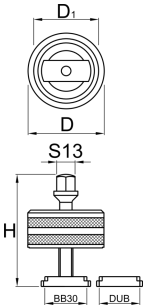

Orta göbek yatađını ıkarma aleti BB30 & DUB

1625/2

Profiles

626282

H

80

D

55

D1

46

13

345

* rnlerin resimleri semboliktir. Btn boyutlar mm ve ađırlık gram cinsindedir.

Usage (pictures)

Spare parts

Plastic ring for 1625/2 - BB30

Puller BB30 for 1625/2