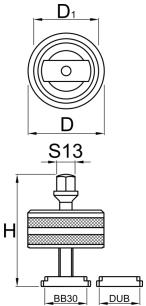

Orta göbek yatađını ıkarma aleti BB30 & DUB

1625/2

Profiles

626282

H

80

D

55

D1

46

13

345

* rnlerin resimleri semboliktir. Btn boyutlar mm ve ađırlık gram cinsindedir.

Usage (pictures)

Spare parts

Plastic ring for 1625/2 - BB30