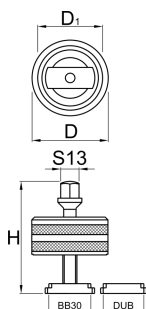

# Alat za BB30 & DUB patrone pogona

1625/2

## Profili

626282

H

80

D

55

D1

46

13

345

\* Fotografije proizvoda su simbolične. Sve dimenzije su u mm, a težina u gramima. Sve navedene dimenzije mogu odstupati u granicama tolerancija.

Upotreba (slike)

## Rezervni delovi

Prsten plastični za art. 1625 BB30