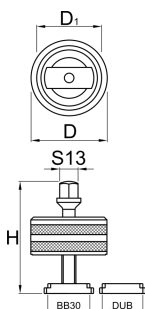

Alat za BB30 & DUB patrone pogona

1625/2

Profili

626282

H

80

D

55

D1

46

13

345

* Fotografije proizvoda su simbolične. Sve dimenzije su u mm, a težina u gramima. Sve navedene dimenzije mogu odstupati u granicama tolerancija.

Upotreba (slike)

Rezervni delovi

Prsten plastični za art. 1625 BB30